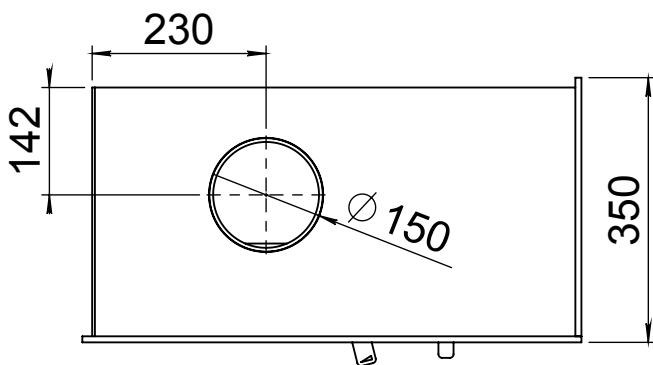

Kachel  
Type **Instyle corner L links External air**

Eenheid  
Units **mm**

Datum  
Date **12-03-13**

[www.geurts.nl](http://www.geurts.nl)

Wijzigingen voorbehouden.  
Subject to changes.

Gebruik uitsluitend na schriftelijke toestemming Dik Geurts Haardkachels B.V.  
Usage only after written consent of Dik Geurts Haardkachels B.V.

Kachel  
Type **Instyle corner L rechts External air**

Eenheid  
Units mm

Datum  
Date 12-03-13

[www.geurts.nl](http://www.geurts.nl)

Wijzigingen voorbehouden.  
Subject to changes.

Gebruik uitsluitend na schriftelijke toestemming Dik Geurts Haardkachels B.V.  
Usage only after written consent of Dik Geurts Haardkachels B.V.