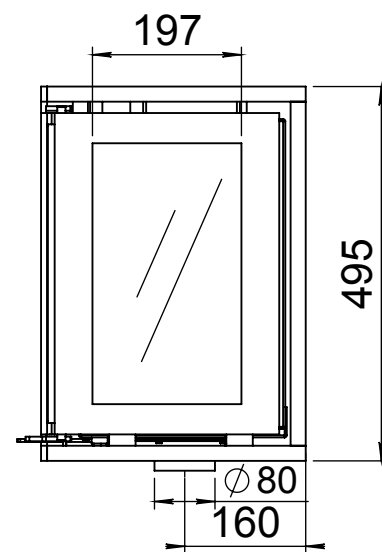

Kachel  
Type **Instyle corner L links External air**

Eenheid  
Units **mm**

Datum  
Date **12-03-13**

[www.geurts.nl](http://www.geurts.nl)

Wijzigingen voorbehouden.  
Subject to changes.

Gebruik uitsluitend na schriftelijke toestemming Dik Geurts Haardkachels B.V.  
Usage only after written consent of Dik Geurts Haardkachels B.V.

Kachel  
Type **Instyle corner L rechts External air**

Eenheid  
Units mm

Datum  
Date 12-03-13

[www.geurts.nl](http://www.geurts.nl)

Wijzigingen voorbehouden.  
Subject to changes.

Gebruik uitsluitend na schriftelijke toestemming Dik Geurts Haardkachels B.V.  
Usage only after written consent of Dik Geurts Haardkachels B.V.