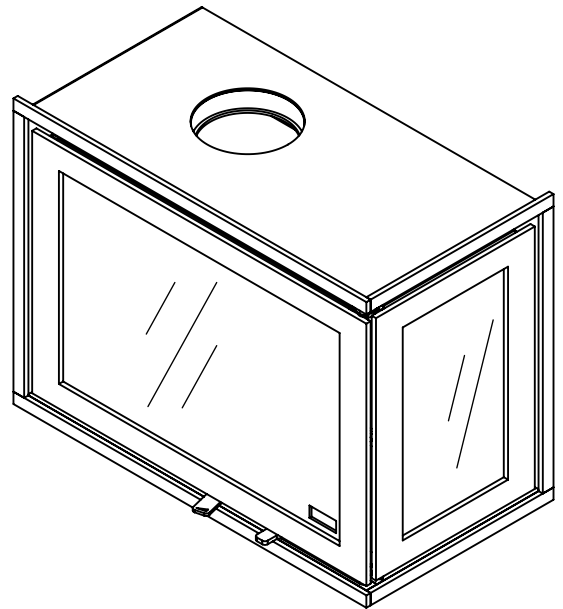

Kachel  
Type **Instyle corner L links External air**

Eenheid  
Units **mm**

Datum  
Date **12-03-13**

[www.geurts.nl](http://www.geurts.nl)

Wijzigingen voorbehouden.  
Subject to changes.

Gebruik uitsluitend na schriftelijke toestemming Dik Geurts Haardkachels B.V.  
Usage only after written consent of Dik Geurts Haardkachels B.V.

Kachel  
Type **Instyle corner L rechts External air**

Eenheid  
Units mm

Datum  
Date 12-03-13

[www.geurts.nl](http://www.geurts.nl)

Wijzigingen voorbehouden.  
Subject to changes.

Gebruik uitsluitend na schriftelijke toestemming Dik Geurts Haardkachels B.V.  
Usage only after written consent of Dik Geurts Haardkachels B.V.