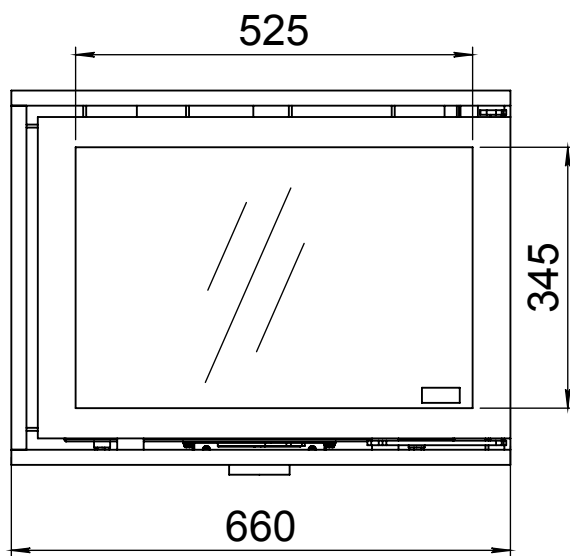

Kachel  
Type **Instyle corner L links External air**

Eenheid  
Units **mm**

Datum  
Date **12-03-13**

[www.geurts.nl](http://www.geurts.nl)

Wijzigingen voorbehouden.  
Subject to changes.

Gebruik uitsluitend na schriftelijke toestemming Dik Geurts Haardkachels B.V.  
Usage only after written consent of Dik Geurts Haardkachels B.V.

Kachel  
Type **Instyle corner L rechts External air**

Eenheid  
Units mm

Datum  
Date 12-03-13

[www.geurts.nl](http://www.geurts.nl)

Wijzigingen voorbehouden.  
Subject to changes.

Gebruik uitsluitend na schriftelijke toestemming Dik Geurts Haardkachels B.V.  
Usage only after written consent of Dik Geurts Haardkachels B.V.